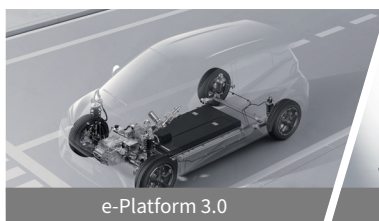

BYD DOLPHIN MINI

HATCHBACK 100% ELÉCTRICO
INTELIGENTE, EFICIENTE Y DIVERTIDO

300KM / 380KM NEDC de Autonomía ①

Cabina Ocean Chic

Espacio Interior Optimizado

Sistema de Cabina Inteligente BYD

e-Platform 3.0

Ultra-Safe Batería Blade

Equipado 4 / 6 Bolsas de Aire

Estructura Corporal de Alta Resistencia

BYD DOLPHIN MINI ESPECIFICACIONES Y CONFIGURACIONES

Parámetros Básicos	DOLPHIN MINI	DOLPHIN MINI PLUS
Longitud total (mm)	3780	
Ancho total (mm)	1715	
Altura total (mm)	1580	
Distancia entre ejes (mm)	2500	
Ancho de vía (delantero/trasero) (mm)	1500/1500	
Altura libre al suelo - (mm)	120	
Radio de giro mínimo (m)	4.95	
Volumen de carga (L)	230	
Número de asientos	4 Asientos	
Motor frontal - Potencia máxima (kW)	55	
Motor frontal- Torque máximo (N-m)	135	
Velocidad máxima (km/h)	130	
Nueva Energía		
Batería Blade	●	●
Capacidad de la batería (kWh)	30.08	38
Carga DC 30%-80% (min) ②		30
Puerto de carga GB DC+AC	●	●
Estándar de carga AC6kW	●	●
Función de de carga reversible (VTOL)	●	●
Estándar de carga DC 30kW	●	/
Estándar de carga DC 40kW	/	●
Consumo de energía cada 100 km (NEDC)	10	10
Potencia		
Drive mode	EV	EV
EV range (km) (NEDC) ①	300	380