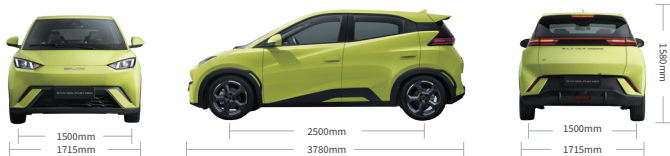

Dimensiones